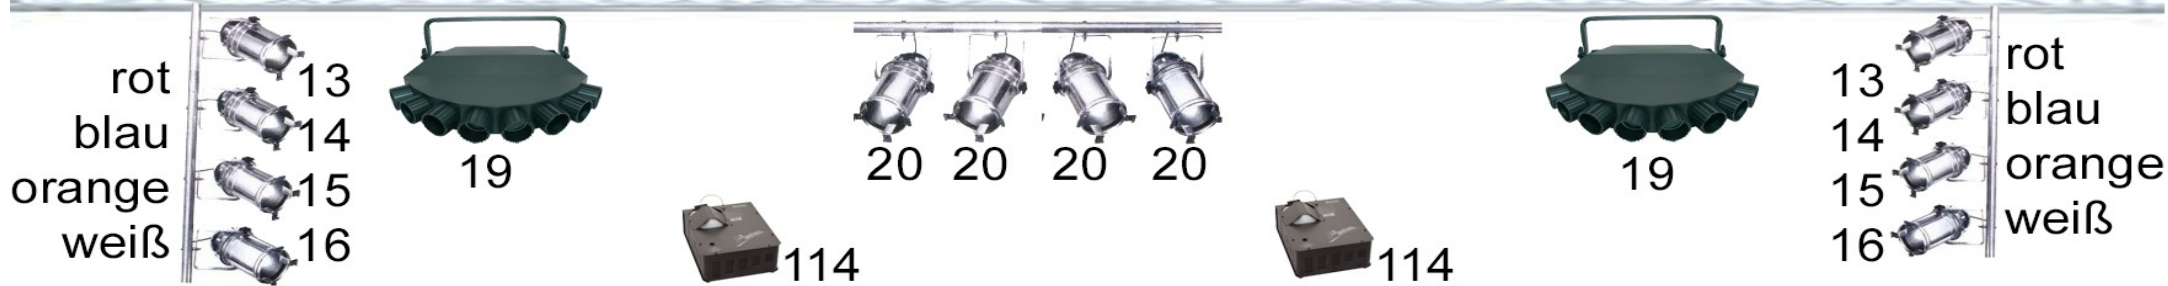

Hängeplan Rendsburger Herbst Schiffbrückenplatz 2017

BIN Code: 25=10011 31=11111 37=101001 43=110101 49=100011 55=111011 61=101111 67=1100001 73=1001001
 79=1111001 85=1010101 91=1101101 113=1000111 114=0100111 115=1100111

verwendete Farb Folien PAR LeeFilterCode rot = 106 blau = 119 Orange = 105