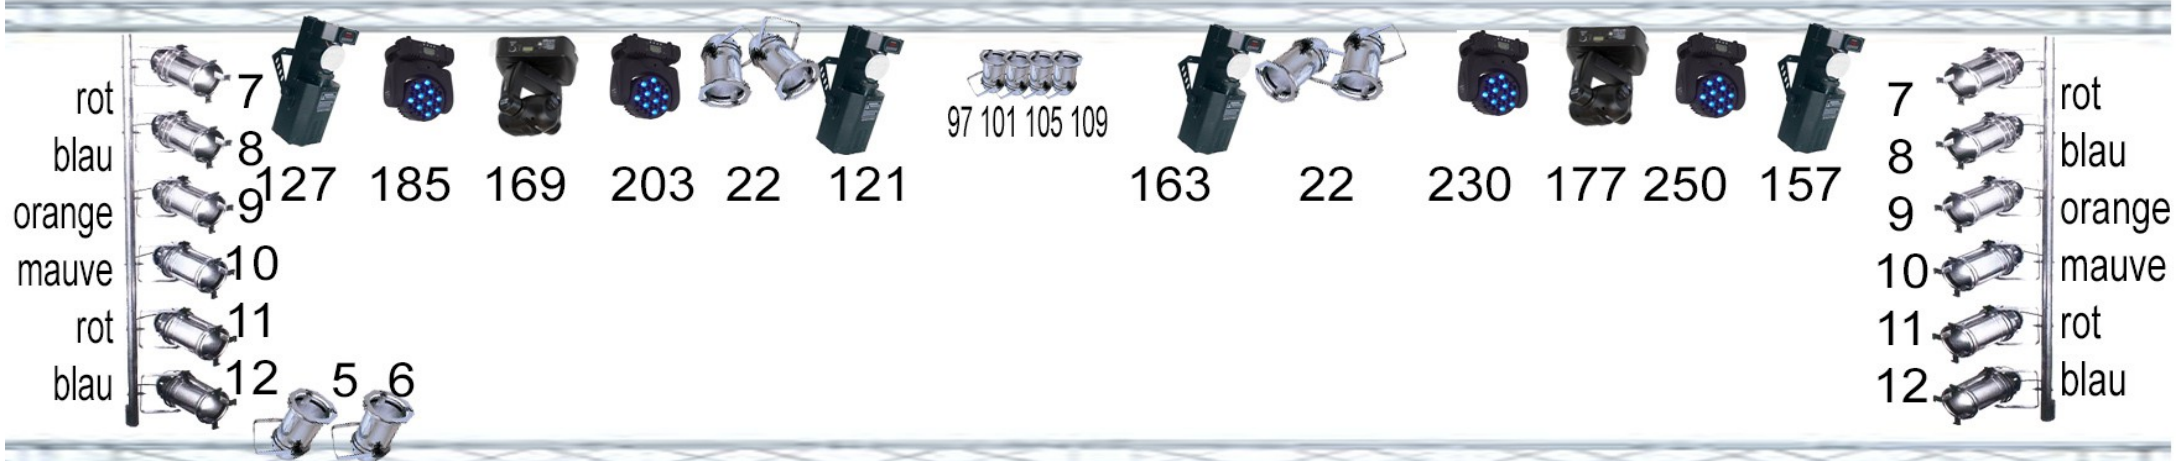

Hängeplan Rendsburger Herbst Schiffbrückenplatz 2018

BIN Code: 25=10011 31=11111 37=101001 43=110101 49=100011 55=111011 61=101111 67=1100001 73=1001001
 79=1111001 85=1010101 91=1101101 113=1000111 114=0100111 115=1100111

verwendete Farb Folien PAR LeeFilterCode rot = 106 blau = 119 orange = 105 mauve = 126