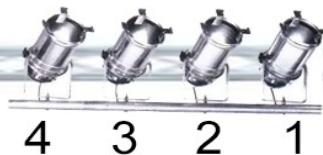

Hängeplan Rendsburger Herbst Schiffbrückenplatz 2017

BIN Code: 25=10011 31=11111 37=101001 43=110101 49=100011 55=111011 61=101111 67=1100001 73=1001001
 79=1111001 85=1010101 91=1101101 113=1000111 114=0100111 115=1100111

verwendete Farb Folien PAR LeeFilterCode rot = 106 blau = 119 Orange = 105